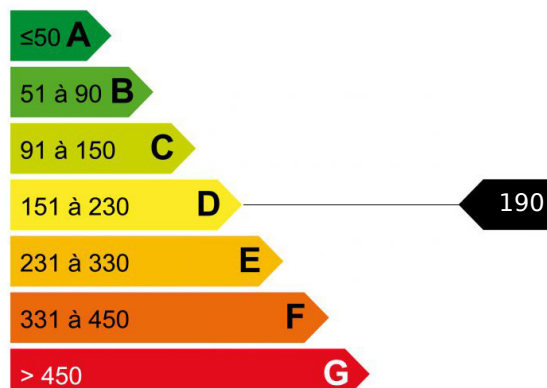

Appartement 4 pièces Chamonix centre

Prestations

Ascenseur

Situé dans la prisée résidence du Brevent, surplombant Chamonix et ski aux pieds, cet appartement d'architecture contemporaine offre, du haut du dernier étage, un cadre de vie tout bonnement exceptionnel. Très lumineux et avec une vue magnifique sur toute la chaîne du Mont-Blanc. 3 chambres, salle de douche, cuisine équipée, place de parking et cave complètent la prestation.

Logement économe

Logement énergivore

Faible émission de GES

Forte émission de GES