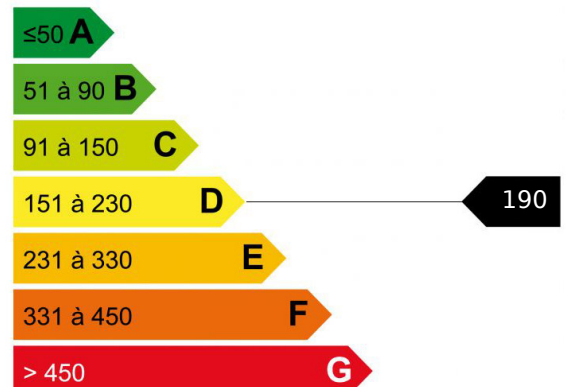

Appartement 4 pièces Chamonix centre

Prestations

Ascenseur

Situé dans la prisée résidence du Brevent, surplombant Chamonix et ski aux pieds, cet appartement d'architecture contemporaine offre, du haut du dernier étage, un cadre de vie tout bonnement exceptionnel. Très lumineux et avec une vue magnifique sur toute la chaîne du Mont-Blanc. 3 chambres, salle de douche, cuisine équipée, place de parking et cave complètent la prestation.

Logement économe

Logement énergivore

Faible émission de GES

Forte émission de GES