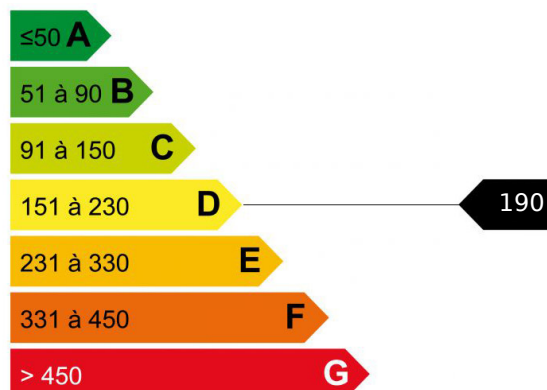

Appartement 4 pièces Chamonix centre

Prestations

Ascenseur

Situé dans la prisée résidence du Brevent, surplombant Chamonix et ski aux pieds, cet appartement d'architecture contemporaine offre, du haut du dernier étage, un cadre de vie tout bonnement exceptionnel. Très lumineux et avec une vue magnifique sur toute la chaîne du Mont-Blanc. 3 chambres, salle de douche, cuisine équipée, place de parking et cave complètent la prestation.

Logement économe

Logement énergivore

Faible émission de GES

Forte émission de GES