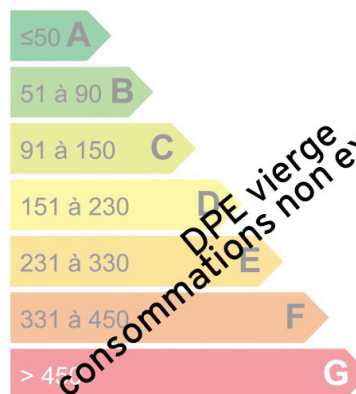

3 pièces Chamonix centre

Prestations

Double vitrage, Gardien, Interphone

3 pièces au centre de Chamonix Magnifique appartement au Majestic, ancien palace dans le centre de Chamonix, proche du domaine skiable du Brévent, situé au dernier étage, une vue imprenable sur la ville et la vallée de Chamonix, 2 belles chambres, 2 salle de bains WC, cuisine séparée, une belle entrée, et un salon lumineux en angle avec double exposition. Un grenier, un casier à ski et l'accès au parking privatif de la résidence.

Logement économe

Logement énergivore

Faible émission de GES

Forte émission de GES