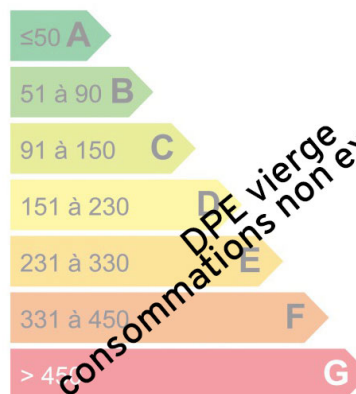

Plot of land Vallorcine

In Vallorcine, lieu dit Barberine, a plot of land of 600 sqm with the possibility to build a mountain chalet

Logement économe

Logement énergivore

Faible émission de GES

Forte émission de GES