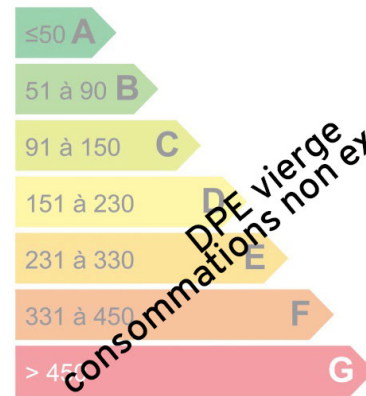

Plot of land Vallorcine

In Vallorcine, lieu dit Barberine, a plot of land of 600 sqm with the possibility to build a mountain chalet

Logement économe

Logement énergivore

Faible émission de GES

Forte émission de GES