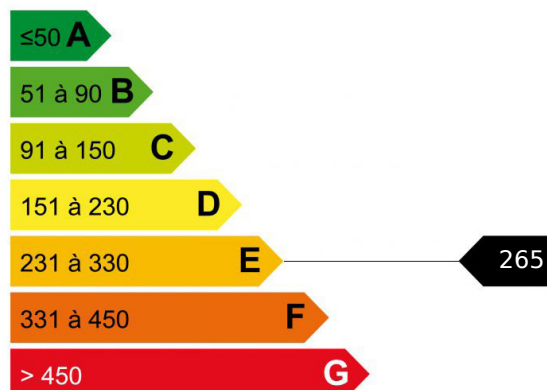

Prestations

Double glazing, Sliding windows, Lift, Digicode, Caretaker

Logement économe

Logement économe

Faible émission de GES

Forte émission de GES