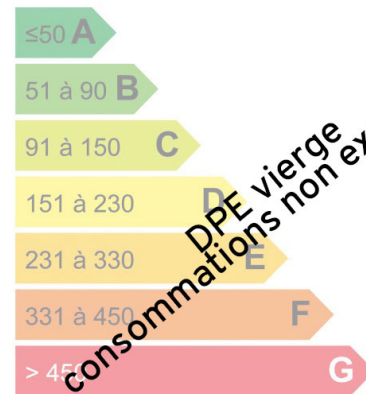

Land Vallorcine

Little village in the mountain. Plot of land with an area of 873 m².

Logement économe

Logement énergivore

Faible émission de GES

Forte émission de GES