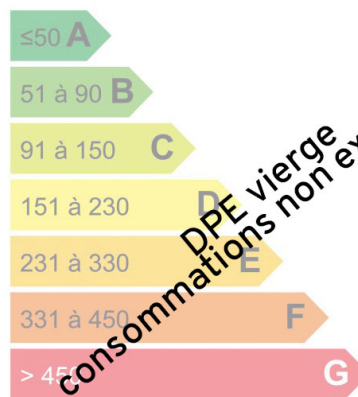

Land Vallorcine

Little village in the mountain. Plot of land with an area of 873 m².

Logement économe

Logement énergivore

Faible émission de GES

Forte émission de GES