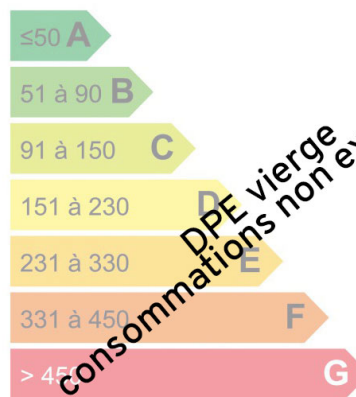

Prestations

Digicode,Swimming pool,Sliding windows

Logement économe

Logement énergivore

Faible émission de GES

Forte émission de GES